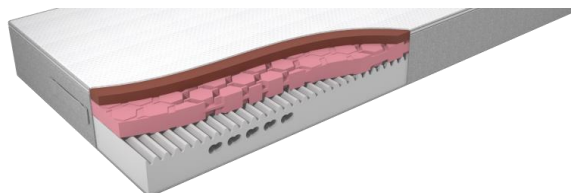

One

SCHAUM-MATRATZE

Sympathica

Die Idee liegt im Einfachen. Kunden, die schnell eine Matratze suchen um einfach gut zu schlafen. Keine Unterfederung, einfach eine Matratze, die immer passt. Die Sympathica One ist ein neu entwickeltes, ausgeklügeltes Matratzenkonzept, das sich perfekt jedem Körper von 50–120 kg anpasst.

So entsteht ein angenehm elastisches Liegeverhalten und der ganze Körper kann sich wunderbar regenerieren. Der äußerst effektive atmungsaktive Matratzenkern sorgt mit innovativem Komfortschaum für eine sehr gute Anpassungsfähigkeit und Klimatisierung. Unter strengsten Qualitätskriterien werden hochwertige, unbedenkliche Materialien in bester Verarbeitung eingesetzt. So sind alle Schaumschichten nach Öko-Tex Standard 100, Klasse 1 zertifiziert.

Höhe: 20 cm

Festigkeiten: 1 Festigkeit

Gewicht: 17 kg (100 x 200 cm)

Bezug: Elastischer Oberstoff mit Elasthan-Anteil
Oberplatte 67 % Polyester / 32 % Viskose / 1% Elasthan
Border 87 % Polyester / 13 % Baumwolle
Unterplatte 70 % Polyester / 30 % Baumwolle
2 Griffe an Kopf- und Fußende, Unterseite rutschfrei, teilbarer Reißverschluss,

Pflege: Bezug waschbar bis 40 °C

Kern: Spezialschaum xdura® für perfekte Belüftung, nahezu kein Schwitzen mehr, RG 48-50-40. Einseitig nutzbar, innen 3-seitig punktelastische, progressiv wirkende einzelne Federelemente in Multizonen-Einteilung. Oben soft, Mitte anschmiegsam, unten stabil.
Kernhöhe = Gesamthöhe ca. 20 cm
LGA-Ergebnis 97 von 100 erreichbaren Punkten.